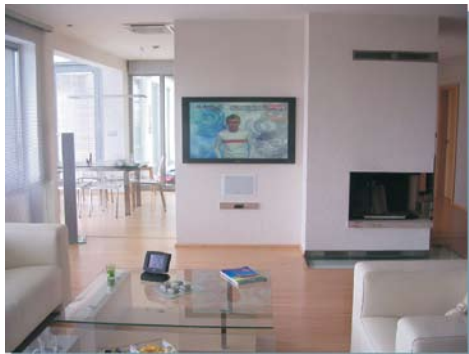

Kino DOMA

Dokonalý obraz a špičkový zvuk umocní dojem z filmu i soukromých nahrávek. Plazmové obrazovky vhodně doplní interiér. Plátno velkých rozměrů je zabudováno do podhledů a projektor je skryt ve stropním výtahu. Připojení herní konzole poskytne skvělou zábavu dětem i dospělým.

Hudba

Relaxace v sauně, koupelně, zimní zahradě nebo u krbu má nezaměnitelnou atmosféru díky hudbě. Skladby jsou přednastaveny podle hodiny, člena domácnosti či ročního období. V každé části domu může ve stejný okamžik hrát jiná hudba. Systém zahrnuje internetové rádio a kromě vyhledávání ve vlastním archivu umožňuje on-line vyhledávání písní na internetu.